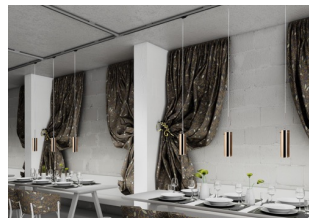

SANSSOUCI PENTRU ȘINA CU 3-CIRCUITE CUPRU

Corp de iluminat suspendat cu abajur din sticlă și adaptor pentru șină cu trei circuite, în trei variante de culoare. Aspectul corpului de iluminat neluminat este oglindit, iar atunci când sunt aprinse, sursele de lumină sunt parțial vizibile.

preț recomandat cu amănuntul RON cu TVA inclus

R12094

SANSSOUCI pentru șină cu 3-circuite sticlă de cupru 230V E27 42W

645,-

 3D model

 manual

G13111