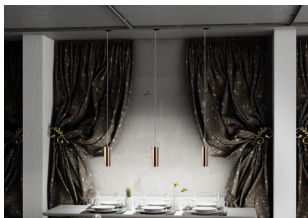

SANSSOUCI PENTRU ȘINA CU 3-CIRCUITE CUPRU

Corp de iluminat suspendat cu abajur din sticlă și adaptor pentru șină cu trei circuite, în trei variante de culoare. Aspectul corpului de iluminat neluminat este oglindit, iar atunci când sunt aprinse, sursele de lumină sunt parțial vizibile.

preț recomandat cu amănuntul RON cu TVA inclus

R12094

SANSSOUCI pentru șină cu 3-circuite sticlă de cupru 230V E27 42W

645,-

 3D model

 manual

G13111