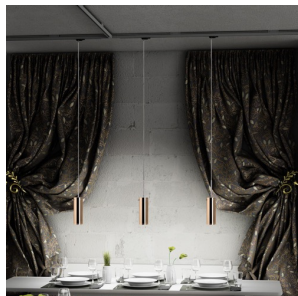

SANSSOUCI PENTRU ȘINA CU 3-CIRCUITE CUPRU

Corp de iluminat suspendat cu abajur din sticlă și adaptor pentru șină cu trei circuite, în trei variante de culoare. Aspectul corpului de iluminat neluminat este oglindit, iar atunci când sunt aprinse, sursele de lumină sunt parțial vizibile.

preț recomandat cu amănuntul RON cu TVA inclus

R12094

SANSSOUCI pentru șină cu 3-circuite sticlă de cupru 230V E27 42W

645,-

 3D model

 manual

G13111