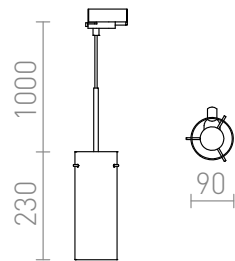

SANSSOUCI PENTRU ȘINA CU 3-CIRCUITE CUPRU

Corp de iluminat suspendat cu abajur din sticlă și adaptor pentru șină cu trei circuite, în trei variante de culoare. Aspectul corpului de iluminat neluminat este oglindit, iar atunci când sunt aprinse, sursele de lumină sunt parțial vizibile.

preț recomandat cu amănuntul RON cu TVA inclus

R12094

SANSSOUCI pentru șină cu 3-circuite sticlă de cupru 230V E27 42W

645,-

 3D model

 manual

G13111