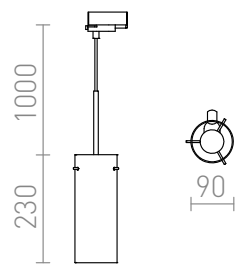

# SANSSOUCI REZ HÁROMFAZISU ÁRAMKÖRÖS SÍNRE

Függő lámpatest üvegbúrával és adapterrel három áramkörű sínhez. A kivilágítatlan lámpatest tükröződik, világítás közben a fényforrás kevésbé látható.

ajánlott kiskereskedelmi ár HUF áfával

R12094

SANSSOUCI háromfázisú áramkörös sínre réz  
üveg 230V E27 42W

49 800,-

3D model

PDF manual

G13111