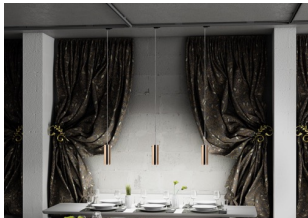

SANSSOUCI A 3-VAIHEKISKOLLE KUPARI

Riippuvalaisin lasivarjostimella 3-vaihekiskoadapterilla. Saatavilla kolmessa eri värissä. Varjostimen pinta on peilimäinen kun valo on pois päältä, ja puoliläpinäkyvä kun valo on päällä. Musta versio ei ole läpinäkyvä

suositushinta EUR sis. alv

R12094

SANSSOUCI 3-vaihekiskolle kuparilasi 230V E27
42W

129,00

3D model

manual

G13111