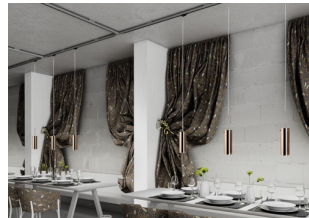

SANSSOUCI A 3-VAIHEKISKOLLE KUPARI

Riippuvalaisin lasivarjostimella 3-vaihekiskoadapterilla. Saatavilla kolmessa eri värissä. Varjostimen pinta on peilimäinen kun valo on pois päältä, ja puoliläpinäkyvä kun valo on päällä. Musta versio ei ole läpinäkyvä

suositushinta EUR sis. alv

R12094

SANSSOUCI 3-vaihekiskolle kuparilasi 230V E27
42W

129,00

3D model

manual

G13111