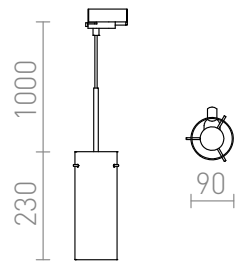

SANSSOUCI A 3-VAIHEKISKOLLE KUPARI

Riippuvalaisin lasivarjostimella 3-vaihekiskoadapterilla. Saatavilla kolmessa eri värissä. Varjostimen pinta on peilimäinen kun valo on pois päältä, ja puoliläpinäkyvä kun valo on päällä. Musta versio ei ole läpinäkyvä

suositushinta EUR sis. alv

R12094

SANSSOUCI 3-vaihekiskolle kuparilasi 230V E27
42W

129,00

 3D model

 manual

G13111