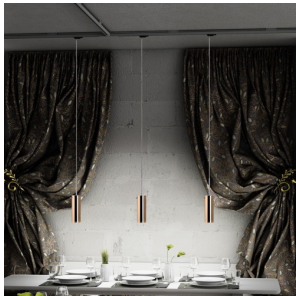

SANSSOUCI A 3-VAIHEKISKOLLE KUPARI

Riippuvalaisin lasivarjostimella 3-vaihekiskoadapterilla. Saatavilla kolmessa eri värissä. Varjostimen pinta on peilimäinen kun valo on pois päältä, ja puoliläpinäkyvä kun valo on päällä. Musta versio ei ole läpinäkyvä

suositushinta EUR sis. alv

R12094

SANSSOUCI 3-vaihekiskolle kuparilasi 230V E27
42W

129,00

3D model

manual

G13111