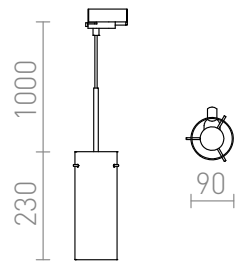

# SANSSOUCI PRO TŘIOKR. LIŠTU MĚĎ

Závěsné svítidlo se skleněným stínidlem a adaptérem pro tříokrhovou lištu. Vzhled nerozsvíceného svítidla je zrcadlový a po rozsvícení jsou částečně viditelné světelné zdroje.

MOC CZK vč DPH

R12094

SANSSOUCI pro tříokr. lištu měděné sklo 230V  
E27 42W

3 200,-

 3D model

 manual

G13111