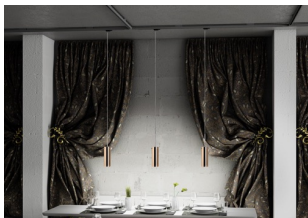

# SANSSOUCI PRO TŘIOKR. LIŠTU MĚĎ

Závěsné svítidlo se skleněným stínidlem a adaptérem pro tříokrhovou lištu. Vzhled nerozsvíceného svítidla je zrcadlový a po rozsvícení jsou částečně viditelné světelné zdroje.

MOC CZK vč DPH

R12094

SANSSOUCI pro tříokr. lištu měděné sklo 230V  
E27 42W

3 200,-

 3D model

 manual

G13111