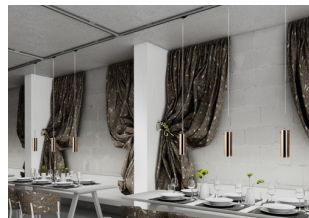

# SANSSOUCI PRO TŘIOKR. LIŠTU MĚĎ

Závěsné svítidlo se skleněným stínidlem a adaptérem pro tříokrhovou lištu. Vzhled nerozsvíceného svítidla je zrcadlový a po rozsvícení jsou částečně viditelné světelné zdroje.

MOC CZK vč DPH

R12094

SANSSOUCI pro tříokr. lištu měděné sklo 230V  
E27 42W

3 200,-

 3D model

 manual

G13111