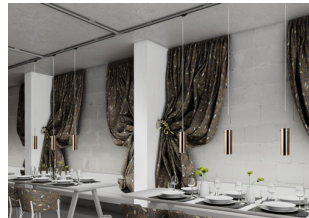

SANSSOUCI ЗА ТРИФАЗНА ШИНА МЕД

Висящо осветително тяло със стъклен абажур и адаптер за трифазна шина. Външният вид при загасено състояние е огледален, а след запалване частично се виждат светлинните източници. Черният нюанс не е полупрозрачен.

цена на дребно BGN с ДДС

R12094

SANSSOUCI за трифазна шина медено
стъкло 230V E27 42W

258,-

3D model

manual

G13111