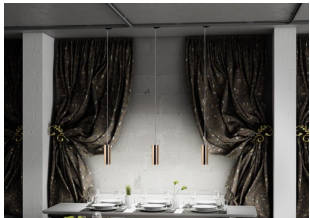

SANSSOUCI ЗА ТРИФАЗНА ШИНА МЕД

Висящо осветително тяло със стъклен абажур и адаптер за трифазна шина. Външният вид при загасено състояние е огледален, а след запалване частично се виждат светлинните източници. Черният нюанс не е полупрозрачен.

цена на дребно BGN с ДДС

R12094

SANSSOUCI за трифазна шина медено
стъкло 230V E27 42W

258,-

3D model

manual

G13111