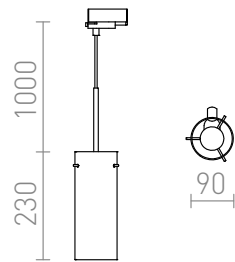

SANSSOUCI ЗА ТРИФАЗНА ШИНА МЕД

Висящо осветително тяло със стъклен абажур и адаптер за трифазна шина. Външният вид при загасено състояние е огледален, а след запалване частично се виждат светлинните източници. Черният нюанс не е полупрозрачен.

цена на дребно BGN с ДДС

R12094

SANSSOUCI за трифазна шина медено
стъкло 230V E27 42W

258,-

 3D model

 manual

G13111