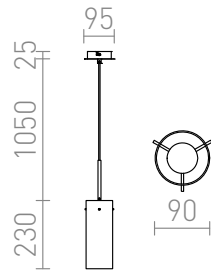

SANSSOUCI I KOPER

Hanglamp met glazen lampenkap. Wanneer uitgeschakeld, heeft de lampenkap een spiegelachtig oppervlak.
Wanneer ingeschakelt, lijkt het gedeeltelijk transparant.

adviesverkoopprijs EUR incl. BTW

R10511

SANSSOUCI I hanglamp Koperglas 230V E27
42W

98,00

 3D model

 manual

G13111