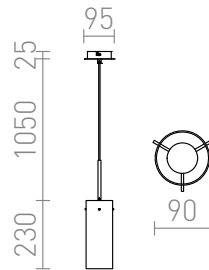

SANSSOUCI I ΧΑΛΚΟΣ

Κρεμαστό με γυάλινο σκίαστρο. Η επιφάνεια του σκιάστρου είναι κατοπτρική όταν το φως είναι απενεργοποιημένο, και ημιδιαφανής όταν φωτίζει.

Λιανική τιμή EUR με ΦΠΑ

R10511

SANSSOUCI I κρεμαστό τελείωμα χαλκού
230V E27 42W

98,00

3D model

PDF manual

G13111