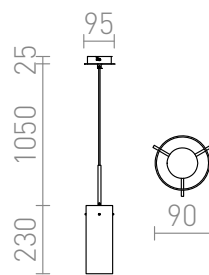

SANSSOUCI I МЕД

Висящо осветително тяло със стъклен абажур. Повърхността на абажурите става огледална, когато светлината е изключена, и частично прозрачна, когато свети.

цена на дребно BGN с ДДС

R10511

SANSSOUCI I висяща медено стъкло 230V
E27 42W

188,-

 3D model

 manual

G13111