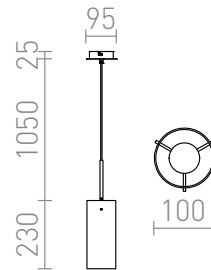

SANSSOUCI I CHROM

Corp de iluminat agățat cu abajur din sticlă. Aspectul la lumină stinsă este ca oglindă și după ce este aprins puteți parțial vedea sursa de lumină.

preț recomandat cu amănuntul RON cu TVA inclus

R10509

**SANSSOUCI I suspendat sticlă de crom 230V
E27 42W**

480,-

3D model

100

0,85

PDF manual

G13111