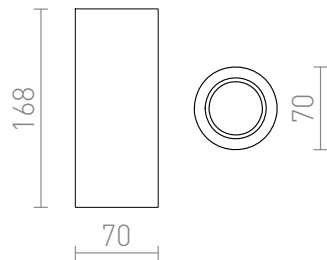

GINA S 17 PLAFONDLAMP

Viseča mavčna svetilka za GU10 svetlobni vir. Možnost barvanja z barvo interjerja.

Preporučena cena EUR s PDV-OM

R12354

GINA S 17 stropna mavec 230V LED GU10 5W

48,00

3D model

PDF manual