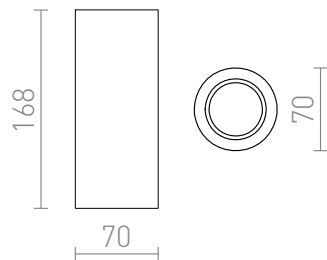

GINA S 17 DE TETO

Luminária de teto de gesso para casquilho GU10. A superfície pode ser pintada com tintas para interiores.

Preço recomendado EUR incluindo IVA

R12354

GINA S 17 teto gesso 230V LED GU10 5W

48,00

 3D model

0,85

 manual

G14558