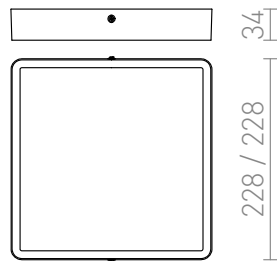

LED 24W 2160 lm Ra 80

Lumină foarte subțire, montată pe suprafață, cu LED integrat de mare putere. Rama este disponibilă în crom, crom negru, nichel mat, lac alb și imitație de lemn.

preț recomandat cu amănuntul RON cu TVA inclus

R12815	HUE SQ 22 de tavan alb 230V LED 24W 3000K	345,-
R12816	HUE SQ 22 de tavan crom negru 230V LED 24W ~~3000K~~3000K	229,-
R12817	HUE SQ 22 de tavan crom 230V LED 24W 3000K	229,-
R12818	HUE SQ 22 de tavan nichel mat 230V LED 24W 3000K	178,-