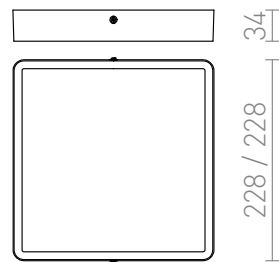

LED 24W 2160 lm Ra 80

Dunne opbouwlamp met geïntegreerde hoge helderheid LED. De raam is beschikbaar in chroom, zwarte chroom, mat nikkel, witte lak en imitatiehout.

adviesverkoopprijs EUR incl. BTW

R12815	HUE SQ 22 plafondlamp wit 230V LED 24W 3000K	78,00
R12816	HUE SQ 22 plafondlamp Zwart chroom 230V LED 24W 3000K	48,00
R12817	HUE SQ 22 plafondlamp Chroom 230V LED 24W 3000K	48,00
R12818	HUE SQ 22 plafondlamp Mat Nikkel 230V LED 24W 3000K	35,00