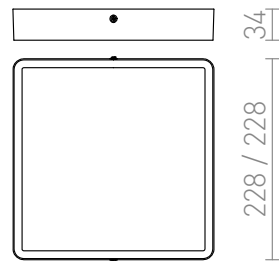

3D model

0,75

PDF manual

dimming optional