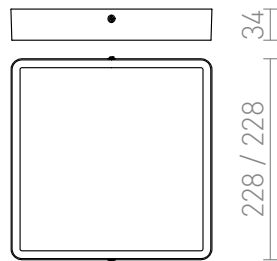

3D model

PDF manual

dimming optional