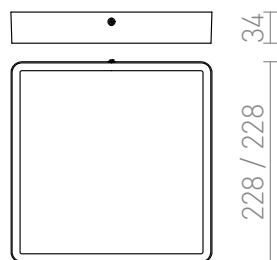

LED 24W 2160 lm Ra 80

Velmi tenké čtvercové přisazené svítidlo s oblými rohy na vysoce svítivé LED diody. Rámečky svítidel jsou v provedení chrom, černý chrom, matný nikl, bílý lak a imitace dřeva

MOC CZK vč DPH

R12815	HUE SQ 22 stropní bílá 230V LED 24W 3000K	1 400,-
R12816	HUE SQ 22 stropní černý chrom 230V LED 24W 3000K	980,-
R12817	HUE SQ 22 stropní chrom 230V LED 24W 3000K	980,-
R12818	HUE SQ 22 stropní matný nikl 230V LED 24W 3000K	720,-