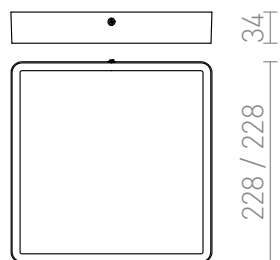

LED 24W 2160 lm Ra 80

Много тънко осветително тяло за повърхностен монтаж с вграден високоефективен LED. Рамките се предлагат в хром, черен хром, матов никел, бял лак или имитация на дърво.

цена на дребно BGN с ДДС

R12815	HUE SQ 22 таванна бяло 230V LED 24W 3000K	138,-
R12816	HUE SQ 22 таванна черен хром 230V LED 24W 3000K	88,-
R12817	HUE SQ 22 таванна хром 230V LED 24W 3000K	98,-
R12818	HUE SQ 22 таванна матиран никел 230V LED 24W 3000K	68,-