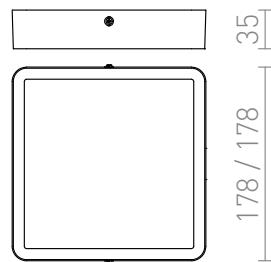

LED 18W 1620 lm Ra 80

Lumină foarte subțire, montată pe suprafață, cu LED integrat de mare putere. Rama este disponibilă în crom, crom negru, nichel mat, lac alb și imitație de lemn.

preț recomandat cu amănuntul RON cu TVA inclus

R12810	HUE SQ 17 de tavan alb 230V LED 18W 3000K	258,-
R12811	HUE SQ 17 de tavan crom negru 230V LED 18W ~~3000K~~3000K	158,-
R12812	HUE SQ 17 de tavan crom 230V LED 18W 3000K	178,-
R12813	HUE SQ 17 de tavan nichel mat 230V LED 18W 3000K	150,-
R12814	HUE SQ 17 de tavan decor fag 230V LED 18W 3000K	268,-