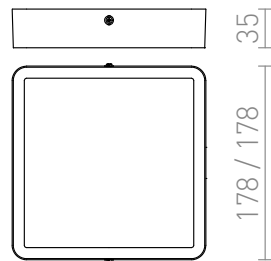

LED 18W 1620 lm Ra 80

Πολύ λεπτό φωτιστικό επιφάνειας με ενσωματωμένο LED υψηλής αποδόσεως. Περιβλήμα σε αποχρώσεις χρώμιου, μαύρου χρώμιου, ματ νικέλιου, λευκής λάκας και ξύλο μιμασιόν.

Λιανική τιμή EUR με ΦΠΑ

R12811	HUE SQ 17 οροφής μαύρο χρώμιο 230V LED 18W 3000K	24,00
R12812	HUE SQ 17 οροφής χρώμιο 230V LED 18W 3000K	25,00
R12813	HUE SQ 17 οροφής ματ νικέλιο 230V LED 18W 3000K	25,00