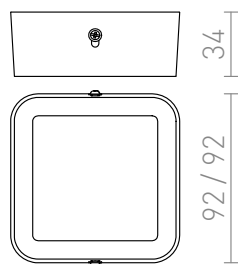

LED 6W 540 lm Ra 80

Lumină foarte subțire, montată pe suprafață, cu LED integrat de mare putere. Rama este disponibilă în crom, crom negru, nichel mat, lac alb și imitație de lemn.

preț recomandat cu amănuntul RON cu TVA inclus

R12805	HUE SQ 9 de tavan alb 230V LED 6W 3000K	120,-
R12806	HUE SQ 9 de tavan crom negru 230V LED 6W 3000K	88,-
R12807	HUE SQ 9 de tavan crom 230V LED 6W 3000K	88,-
R12808	HUE SQ 9 de tavan nichel mat 230V LED 6W 3000K	78,-