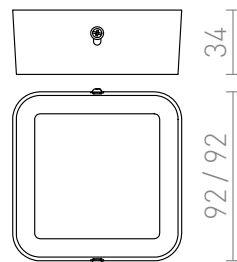

LED 6W 540 lm Ra 80

Dunne opbouwlamp met geïntegreerde hoge helderheid LED. De raam is beschikbaar in chroom, zwarte chroom, mat nikkel, witte lak en imitatiehout.

adviesverkoopprijs EUR incl. BTW

R12805	HUE SQ 9 plafondlamp wit 230V LED 6W 3000K	24,00
R12806	HUE SQ 9 plafondlamp Zwart chroom 230V LED 6W 3000K	18,00
R12807	HUE SQ 9 plafondlamp Chroom 230V LED 6W 3000K	17,00
R12808	HUE SQ 9 plafondlamp Mat Nikkel 230V LED 6W 3000K	15,00