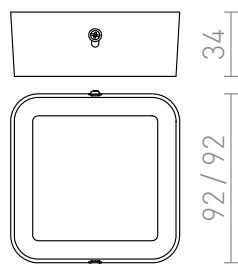

LED 6W 540 lm Ra 80

Plafonnier carré très fin avec LED diodes très puissantes. Les cadres sont en chrome, chrome noir, nickel mat, laqué blanc ou imitation bois.

Prix de vente conseillé EUR TTC

R12805	HUE SQ 9 plafonnier blanc 230V LED 6W 3000K	17,00
R12806	HUE SQ 9 plafonnier chrome noir 230V LED 6W 3000K	15,00
R12807	HUE SQ 9 plafonnier chrome 230V LED 6W 3000K	15,00
R12808	HUE SQ 9 plafonnier nickel mat 230V LED 6W 3000K	12,00