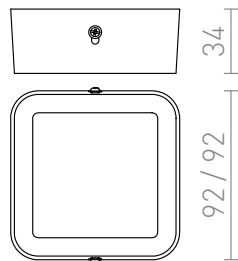

HUE SQ 9 LOFT

LED 6W 540 lm Ra 80

Meget flad overflademonteret lampe med kraftfuld indbygget LED. Rammen findes i krom, sort krom, mat nikkel, hvidlak og imiteret træ.

RP DKK inkl. MOMS

R12805	HUE SQ 9 loft hvid 230V LED 6W 3000K	129,-
R12806	HUE SQ 9 loft sort krom 230V LED 6W 3000K	120,-
R12807	HUE SQ 9 loft krom 230V LED 6W 3000K	120,-
R12808	HUE SQ 9 loft mat nikkel 230V LED 6W 3000K	98,-