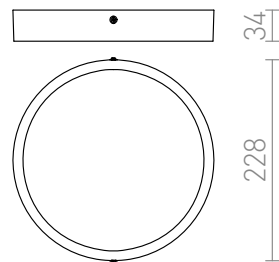

LED 24W 2160 lm Ra 80

Corp de iluminat circular foarte subțire montat pe suprafață pentru LED-uri de înaltă luminositățe. Ramele de corpuri de iluminat sunt cromate, crom negru, nichel mat, lac alb și imitație de lemn.

preț recomandat cu amănuntul RON cu TVA inclus

R12800	HUE R 22 de tavan alb 230V LED 24W 3000K	328,-
R12804	HUE R 22 de tavan decor fag 230V LED 24W 3000K	290,-
R13405	HUE R 22 de tavan decor de nuc închis 230V LED 24W 3000K	290,-