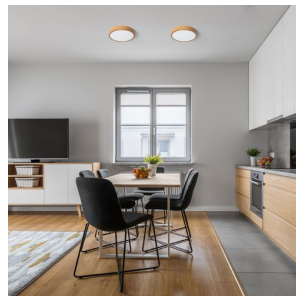

HUE R 22 DE TAVAN

LED 24W 2160 lm Ra 80

Corp de iluminat circular foarte subțire montat pe suprafață pentru LED-uri de înaltă luminositățe. Ramele de corpuri de iluminat sunt cromate, crom negru, nichel mat, lac alb și imitație de lemn.

preț recomandat cu amănuntul RON cu TVA inclus

R12800	HUE R 22 de tavan alb 230V LED 24W 3000K	328,-
R12804	HUE R 22 de tavan decor fag 230V LED 24W 3000K	290,-
R13405	HUE R 22 de tavan decor de nuc închis 230V LED 24W 3000K	290,-