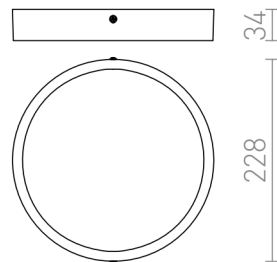

HUE R 22 SOFFITTO

LED 24W 2160 lm Ra 80

Plafoniera/applique circolare molto sottile con diodi LED ad alta luminosità. Montatura in finiture: cromo, cromo nero, nichel opaco, laccata bianco o nell'imitazione del legno.

PVC EUR IVA inclusa

R13405	HUE R 22 da soffitto Imitazione noce scuro 230V LED 24W 3000K	48,00
--------	--	-------

3D model

PDF manual