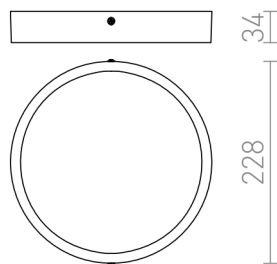

LED 24W 2160 lm Ra 80

Velmi tenké kruhové přisazené svítidlo na vysoce svítivé LED diody. Rámečky svítidel jsou v provedení chrom, černý chrom, matný nikl, bílý lak a imitace dřeva.

MOC CZK vč DPH

R13405	HUE R 22 stropní dekor tmavý ořech 230V LED 24W 3000K	1 150,-