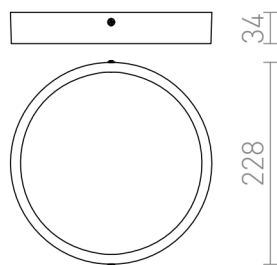

3D model

manual