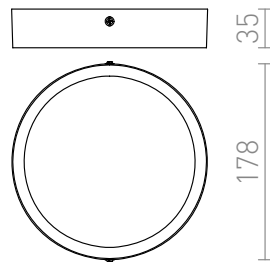

LED 18W 1620 lm Ra 80

Dunne opbouwlamp met geïntegreerde hoge helderheid LED. De raam is beschikbaar in chroom, zwarte chroom, mat nikkel, witte lak en imitatiehout.

adviesverkoopprijs EUR incl. BTW

R12795	HUE R 17 plafondlamp wit 230V LED 18W 3000K	58,00
R12798	HUE R 17 plafondlamp Mat Nikkel 230V LED 18W 3000K	48,00
R12799	HUE R 17 plafondlamp Dekor Beuk 230V LED 18W 3000K	48,00
R13404	HUE R 17 plafondlamp Dekor donkere okkernoot 230V LED 18W 3000K	48,00