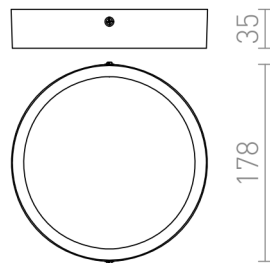

# HUE R 17 LOFT

LED 18W 1620 lm Ra 80

Meget flad overflademonteret lampe med kraftfuld indbygget LED. Rammen findes i krom, sort krom, mat nikkel, hvidlak og imiteret træ.

RP DKK inkl. MOMS

R12795	HUE R 17 loft hvid 230V LED 18W 3000K	345,-
R12798	HUE R 17 loft mat nikkel 230V LED 18W 3000K	268,-
R12799	HUE R 17 loft bøgetræs-look 230V LED 18W 3000K	268,-