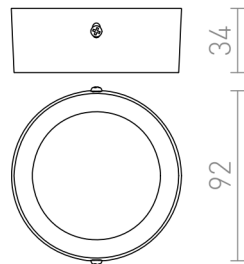

HUE R 9 LOFT

LED 6W 540 lm Ra 80

Meget flad overflademonteret lampe med kraftfuld indbygget LED. Rammen findes i krom, sort krom, mat nikkel, hvidlak og imiteret træ.

RP DKK inkl. MOMS

R12790	HUE R 9 loft hvid 230V LED 6W 3000K	120,-
R12791	HUE R 9 loft sort krom 230V LED 6W 3000K	120,-

3D model

manual