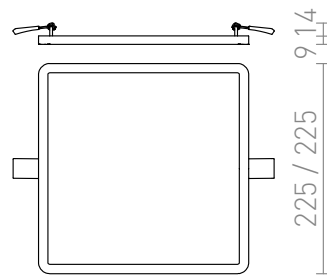

LED 24W 2160 lm Ra 80

Corp de iluminat foarte subțire încastrat circular pentru LED-uri de înaltă luminozitate. Ramele de corpuri de iluminat sunt cromate, crom negru, nichel mat, lac alb și imitație de lemn.

preț recomandat cu amănuntul RON cu TVA inclus

R12785	HUE SQ 22 încastrat alb 230V LED 24W 3000K	248,-
R12786	HUE SQ 22 încastrat crom negru 230V LED 24W ~~3000K~~3000K	215,-
R12787	HUE SQ 22 încastrat crom 230V LED 24W 3000K	188,-
R12788	HUE SQ 22 încastrat nichel mat 230V LED 24W 3000K	188,-
R12789	HUE SQ 22 încastrat decor fag 230V LED 24W 3000K	188,-