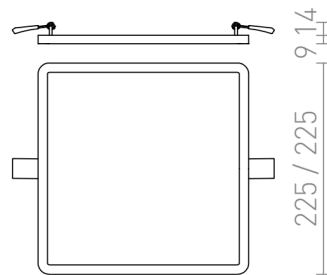

LED 24W 2160 lm Ra 80

Luminária muito fina embutida, para LEDs de alta luminosidade. A moldura está disponível em cromo, cromo preto, níquel mate, laca branca e imitação de madeira.

Preço recomendado EUR incluindo IVA

R12786	HUE SQ 22 embutida cromo preto 230V LED 24W 3000K	35,00
R12787	HUE SQ 22 embutida cromo 230V LED 24W 3000K	32,00
R12788	HUE SQ 22 embutida níquel mate 230V LED 24W 3000K	32,00
R12789	HUE SQ 22 embutida faixa decorativa 230V LED 24W 3000K	32,00