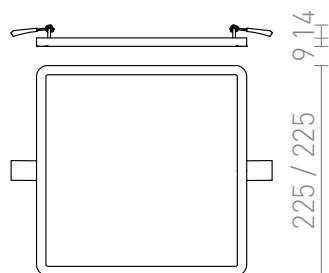

LED 24W 2160 lm Ra 80

Dunne verzonken lamp met geïntegreerde hoge helderheid LED. Raam is beschikbaar in chroom, zwarte chroom, mat nikkel, witte lak en imitatiehout.

adviesverkoopprijs EUR incl. BTW

R12785	HUE SQ 22 inbouwlamp wit 230V LED 24W 3000K	58,00
R12786	HUE SQ 22 inbouwlamp Zwart chroom 230V LED 24W 3000K	48,00
R12787	HUE SQ 22 inbouwlamp Chroom 230V LED 24W 3000K	38,00
R12788	HUE SQ 22 inbouwlamp Mat Nikkel 230V LED 24W 3000K	38,00
R12789	HUE SQ 22 inbouwlamp Dekor Beuk 230V LED 24W 3000K	38,00