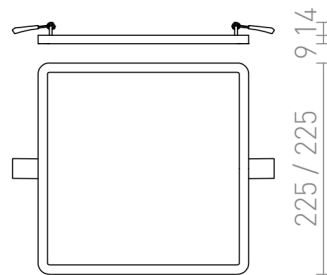

LED 24W 2160 lm Ra 80

Velmi tenké čtvercové zápusťné svítidlo s oblými rohy na vysoce svítivé LED diody. Rámečky svítidel jsou v provedení chrom, černý chrom, matný nikel, bílý lak a imitace dřeva.

MOC CZK vč DPH

R12786	HUE SQ 22 zápusťná černý chrom 230V LED 24W 3000K	880,-
R12787	HUE SQ 22 zápusťná chrom 230V LED 24W 3000K	780,-
R12788	HUE SQ 22 zápusťná matný nikel 230V LED 24W 3000K	780,-
R12789	HUE SQ 22 zápusťná dekor buk 230V LED 24W 3000K	780,-