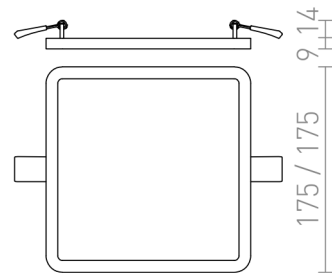

LED 18W 1620 lm Ra 80

Luminaire encastrable carré très fin avec LED diodes très puissantes. Les cadres sont en chrome, chrome noir, nickel mat, laqué blanc ou imitation bois.

Prix de vente conseillé EUR TTC

R12780	HUE SQ 17 encastrable blanc 230V LED 18W 3000K	32,00
R12781	HUE SQ 17 encastrable chrome noir 230V LED 18W 3000K	25,00
R12782	HUE SQ 17 encastrable chrome 230V LED 18W 3000K	22,00
R12783	HUE SQ 17 encastrable nickel mat 230V LED 18W 3000K	24,00
R12784	HUE SQ 17 encastrable imitation hêtre 230V LED 18W 3000K	26,00