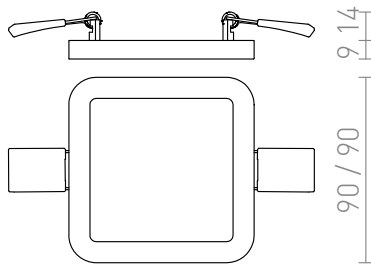

LED 6W 540 lm Ra 80

Corp de iluminat foarte subțire încastrat circular pentru LED-uri de înaltă luminozitate. Ramele de corpuri de iluminat sunt cromate, crom negru, nichel mat, lac alb și imitație de lemn.

preț recomandat cu amănuntul RON cu TVA inclus

R12775	HUE SQ 9 încastrat alb 230V LED 6W 3000K	98,-
R12776	HUE SQ 9 încastrat crom negru 230V LED 6W 3000K	78,-
R12777	HUE SQ 9 încastrat crom 230V LED 6W 3000K	88,-
R12778	HUE SQ 9 încastrat nichel mat 230V LED 6W 3000K	78,-
R12779	HUE SQ 9 încastrat decor fag 230V LED 6W 3000K	98,-