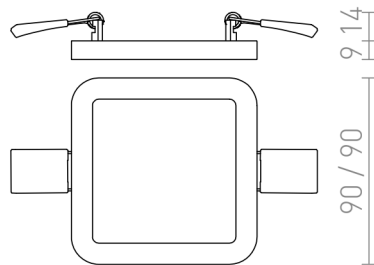

# HUE SQ 9 INDBYGGET

LED 6W 540 lm Ra 80

Meget flad indbygget lampe med kraftfuld indbygget LED. Rammen findes i krom, sort krom, mat nikkel, hvidlak og imiteret træ.

RP DKK inkl. MOMS

R12775	HUE SQ 9 indbygget hvid 230V LED 6W 3000K	120,-
R12776	HUE SQ 9 indbygget sort krom 230V LED 6W 3000K	120,-
R12778	HUE SQ 9 indbygget mat nikkel 230V LED 6W 3000K	120,-
R12779	HUE SQ 9 indbygget bøgetræs-look 230V LED 6W 3000K	120,-