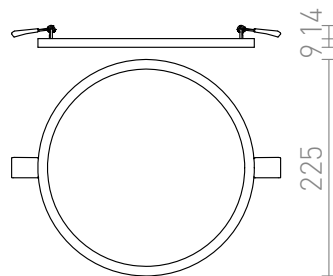

HUE R 22 INCASTRAT

LED 24W 2160 lm Ra 80

Corp de iluminat foarte subțire încastrat circular pentru LED-uri de înaltă luminozitate. Ramele de corpuri de iluminat sunt cromate, crom negru, nichel mat, lac alb și imitație de lemn.

preț recomandat cu amănuntul RON cu TVA inclus

R12770	HUE R 22 încastrat alb 230V LED 24W 3000K	320,-
R12771	HUE R 22 încastrat crom negru 230V LED 24W 3000K	215,-
R12772	HUE R 22 încastrat crom 230V LED 24W 3000K	198,-
R12773	HUE R 22 încastrat nichel mat 230V LED 24W 3000K	198,-
R12774	HUE R 22 încastrat decor fag 230V LED 24W 3000K	320,-
R13402	HUE R 22 încastrat decor de nuc închis 230V LED 24W 3000K	268,-