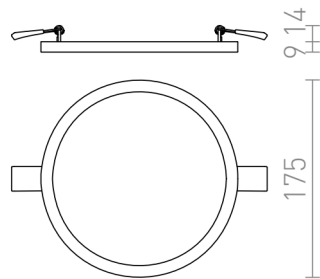

# HUE R 17 INDBYGGET

LED 18W 1620 lm Ra 80

Meget flad indbygget lampe med kraftfuld indbygget LED. Rammen findes i krom, sort krom, mat nikkel, hvidlak og imiteret træ.

RP DKK inkl. MOMS

|        |  |       |
|--------|--|-------|
| R12765 | HUE R 17 indbygget hvid 230V LED 18W 3000K             | 320,- |
| R12766 | HUE R 17 indbygget sort krom 230V LED 18W 3000K        | 150,- |
| R12767 | HUE R 17 indbygget krom 230V LED 18W 3000K             | 229,- |
| R13401 | HUE R 17 indbygget mørk valnød-look 230V LED 18W 3000K | 178,- |

3D model

manual

15,5

0,38