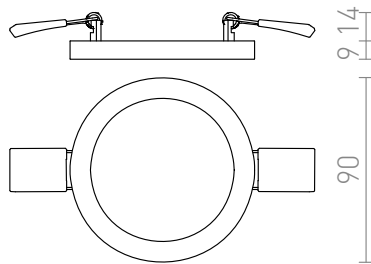

LED 6W 540 lm Ra 80

Corp de iluminat foarte subțire încastrat circular pentru LED-uri de înaltă luminozitate. Ramele de corpuri de iluminat sunt crom negru, nichel mat, lac alb și imitație de lemn.

preț recomandat cu amănuntul RON cu TVA inclus

R12760	HUE R 9 încastrat alb 230V LED 6W 3000K	120,-
R12761	HUE R 9 încastrat crom negru 230V LED 6W 3000K	78,-
R12763	HUE R 9 încastrat nichel mat 230V LED 6W 3000K	78,-
R12764	HUE R 9 încastrat decor fag 230V LED 6W 3000K	120,-