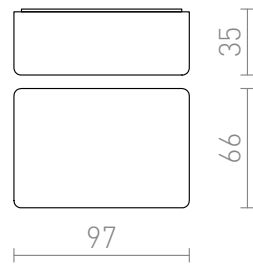

LYSSENSOR 2-100

IP44

Skumringsrelæ til udendørs brug.

RP DKK inkl. MOMS

G12759	DARK SENSOR 2-100 Lux overflademonteret sort 230V IP44	58,-
G13528	DARK SENSOR 2-100 Lux overflademonteret hvid 230V IP44	58,-

3D model

manual