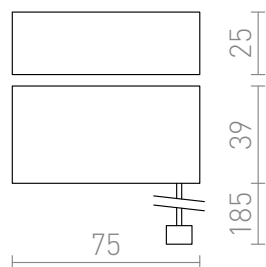

DARK SENZOR 5-50

Intrerupator amurg automat cu senzor extern.
preț recomandat cu amănuntul RON cu TVA inclus

G12758	DARK SENSOR 5-50 Lux încorporat alb 230V IP44	24,-
--------	--	------

IP44

 3D model

 manual