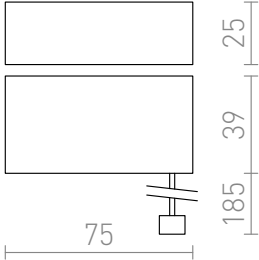

# DARK SENSOR 5-50

Daglicht sensor met externe detector.  
adviesverkoopprijs EUR incl. BTW

G12758

DARK SENSOR 5-50 Lux inbouwsensor wit  
230V IP44

5,00

IP44

3D model

manual