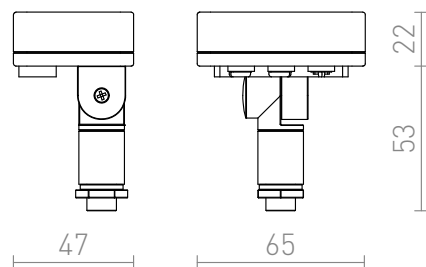

# SENZOR IP

Senzor pokreta za montažu na svjetiljke.

Preporučena cena EUR s PDV-OM

G12757

SENSOR za montažu na vanjske lampe bijela  
230V max. 500W 180° IP65

5,20

# IP65

180°

0,1

 3D model

 manual