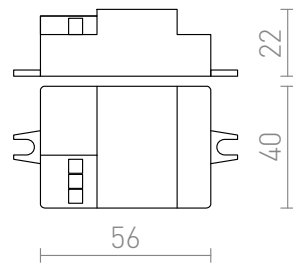

SENZOR

Senzor de mișcare pentru locație în corp de iluminare.
preț recomandat cu amănuntul RON cu TVA inclus

G12755

**SENSOR pentru montaj la lumină alb 230V max.
1200W 360°**

58,-

360°

0,06

 3D model