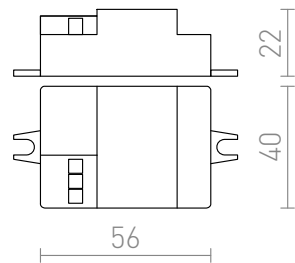

SENSOR

Bewegingssensor voor installatie in geschikte lampen.
adviesverkoopprijs EUR incl. BTW

G12755

SENSOR voor montage in het lichtstelsel wit
230V max. 1200W 360°

10,50

360°

0,06

 3D model