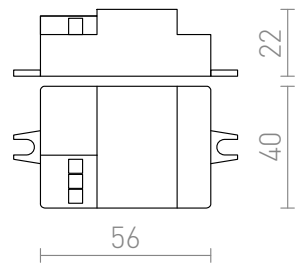

# SENSOR

Bevægelsessensor der monteres i passende armaturer.

RP DKK inkl. MOMS

G12755

SENSOR til installation i armatur hvid 230V max.  
1200W 360°

78,-

360°

0,06

 3D model

 manual