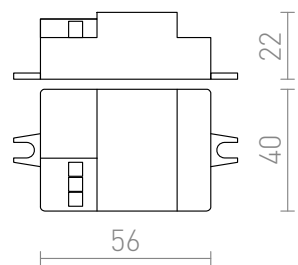

SENZOR

Pohybový senzor pro zabudování do vhodných svítidel.

MOC CZK vč DPH

G12755

SENSOR pro montáž do svítidla bílá 230V max.
1200W 360°

248,-

 3D model

 manual