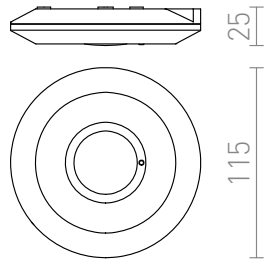

CZUJNIK

Czujnik ruchu do montażu na suficie lub ścianie.

Polecona cena PLN brutto

G12754

SENSOR sufitowa 230V max. 2000W 360°

58,-

 3D model

 manual