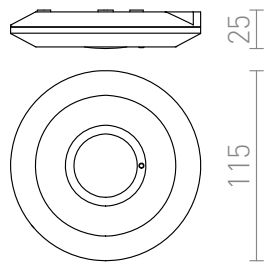

PLAFONDSENSOR

Bewegingssensor voor plafond/wand montage.
adviesverkoopprijs EUR incl. BTW

G12754	SENSOR plafondlamp 230V max. 2000W 360°	12,50
--------	---	-------

360°

0,148

 3D model

 manual